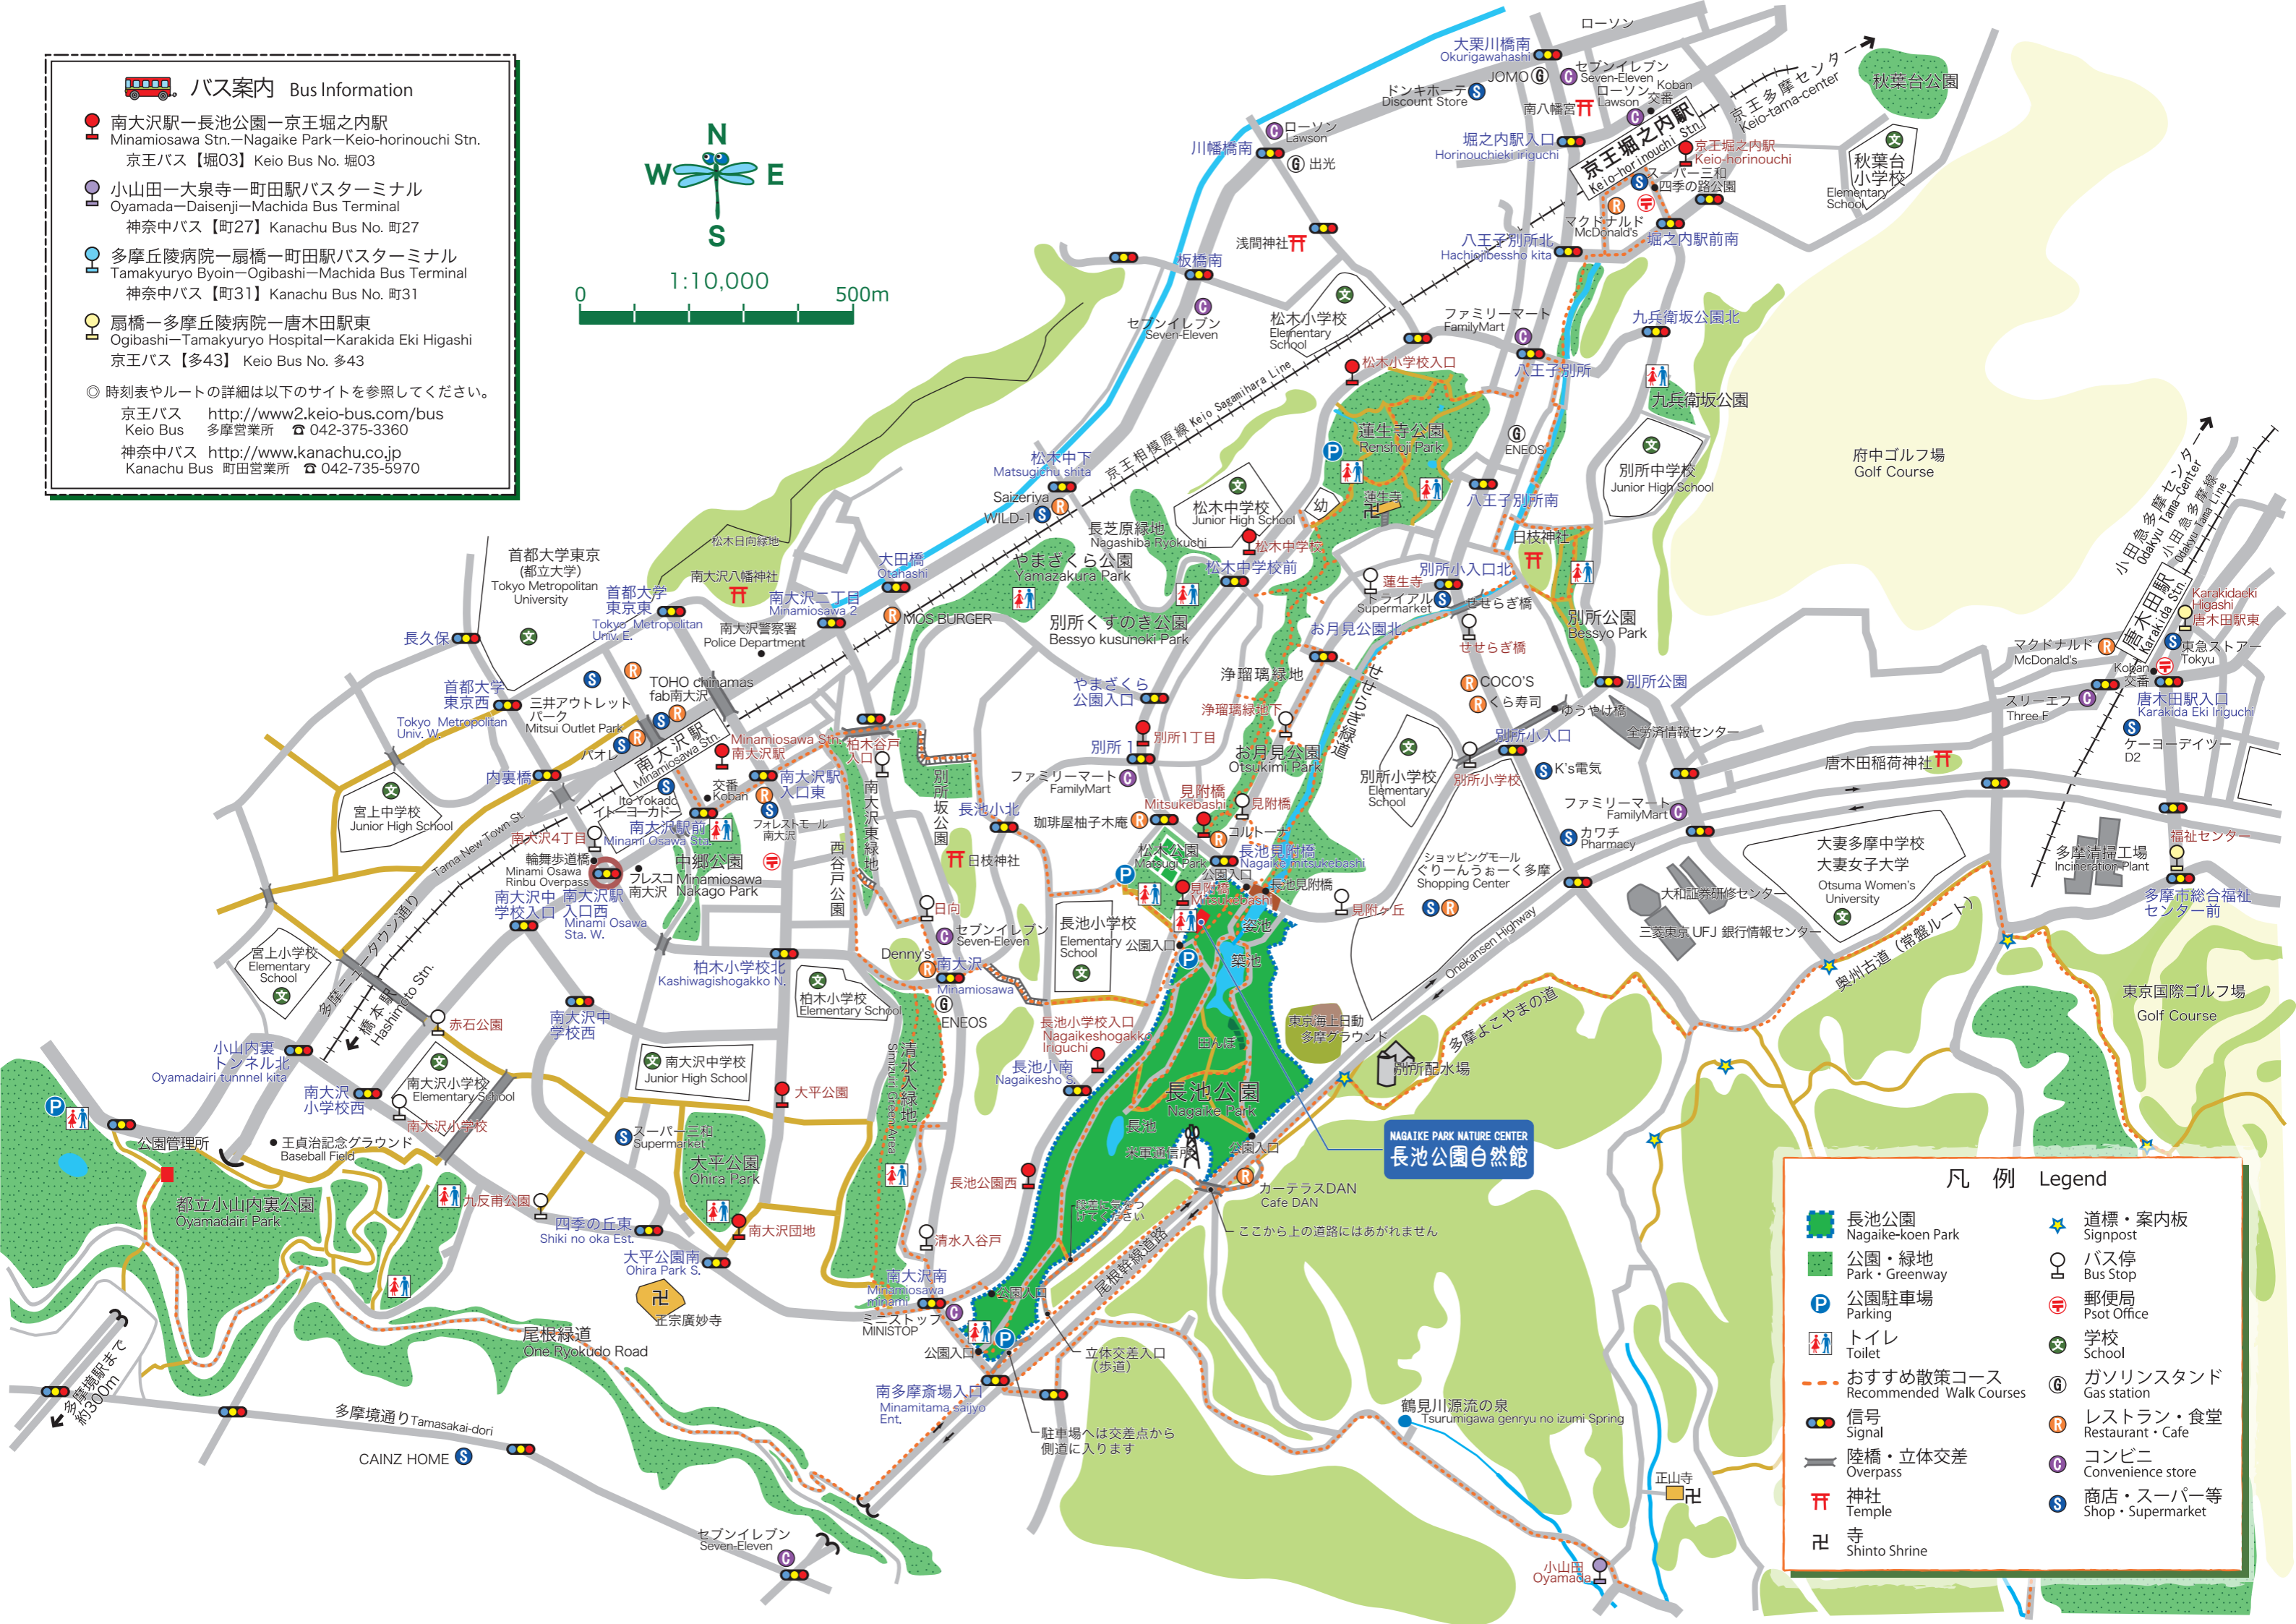

**バス案内 Bus Information**

-  南大沢駅—長池公園—京王堀之内駅  
Minamiosawa Stn.—Nagaike Park—Keio-horinouchi Stn.  
京王バス【堀03】 Keio Bus No. 堀03
-  小山田—大泉寺—町田駅バスターミナル  
Oyamada—Daisenji—Machida Bus Terminal  
神奈中バス【町27】 Kanachu Bus No. 町27
-  多摩丘陵病院—扇橋—町田駅バスターミナル  
Tamakyuryo Byoin—Ogibashi—Machida Bus Terminal  
神奈中バス【町31】 Kanachu Bus No. 町31
-  扇橋—多摩丘陵病院—唐木田駅東  
Ogibashi—Tamakyuryo Hospital—Karakida Eki Higashi  
京王バス【多43】 Keio Bus No. 多43

◎ 時刻表やルートの詳細は以下のサイトを参照してください。  
 京王バス <http://www2.keio-bus.com/bus>  
 Keio Bus 多摩営業所 ☎042-375-3360  
 神奈中バス <http://www.kanachu.co.jp>  
 Kanachu Bus 町田営業所 ☎042-735-5970

**凡例 Legend**

 長池公園 Nagaike-koen Park	 道標・案内板 Signpost
 公園・緑地 Park・Greenway	 バス停 Bus Stop
 公園駐車場 Parking	 郵便局 Post Office
 トイレ Toilet	 学校 School
 おすすめ散策コース Recommended Walk Courses	 ガソリンスタンド Gas station
 信号 Signal	 レストラン・食堂 Restaurant・Cafe
 陸橋・立体交差 Overpass	 コンビニ Convenience store
 神社 Temple	 商店・スーパー等 Shop・Supermarket
 寺 Shinto Shrine	